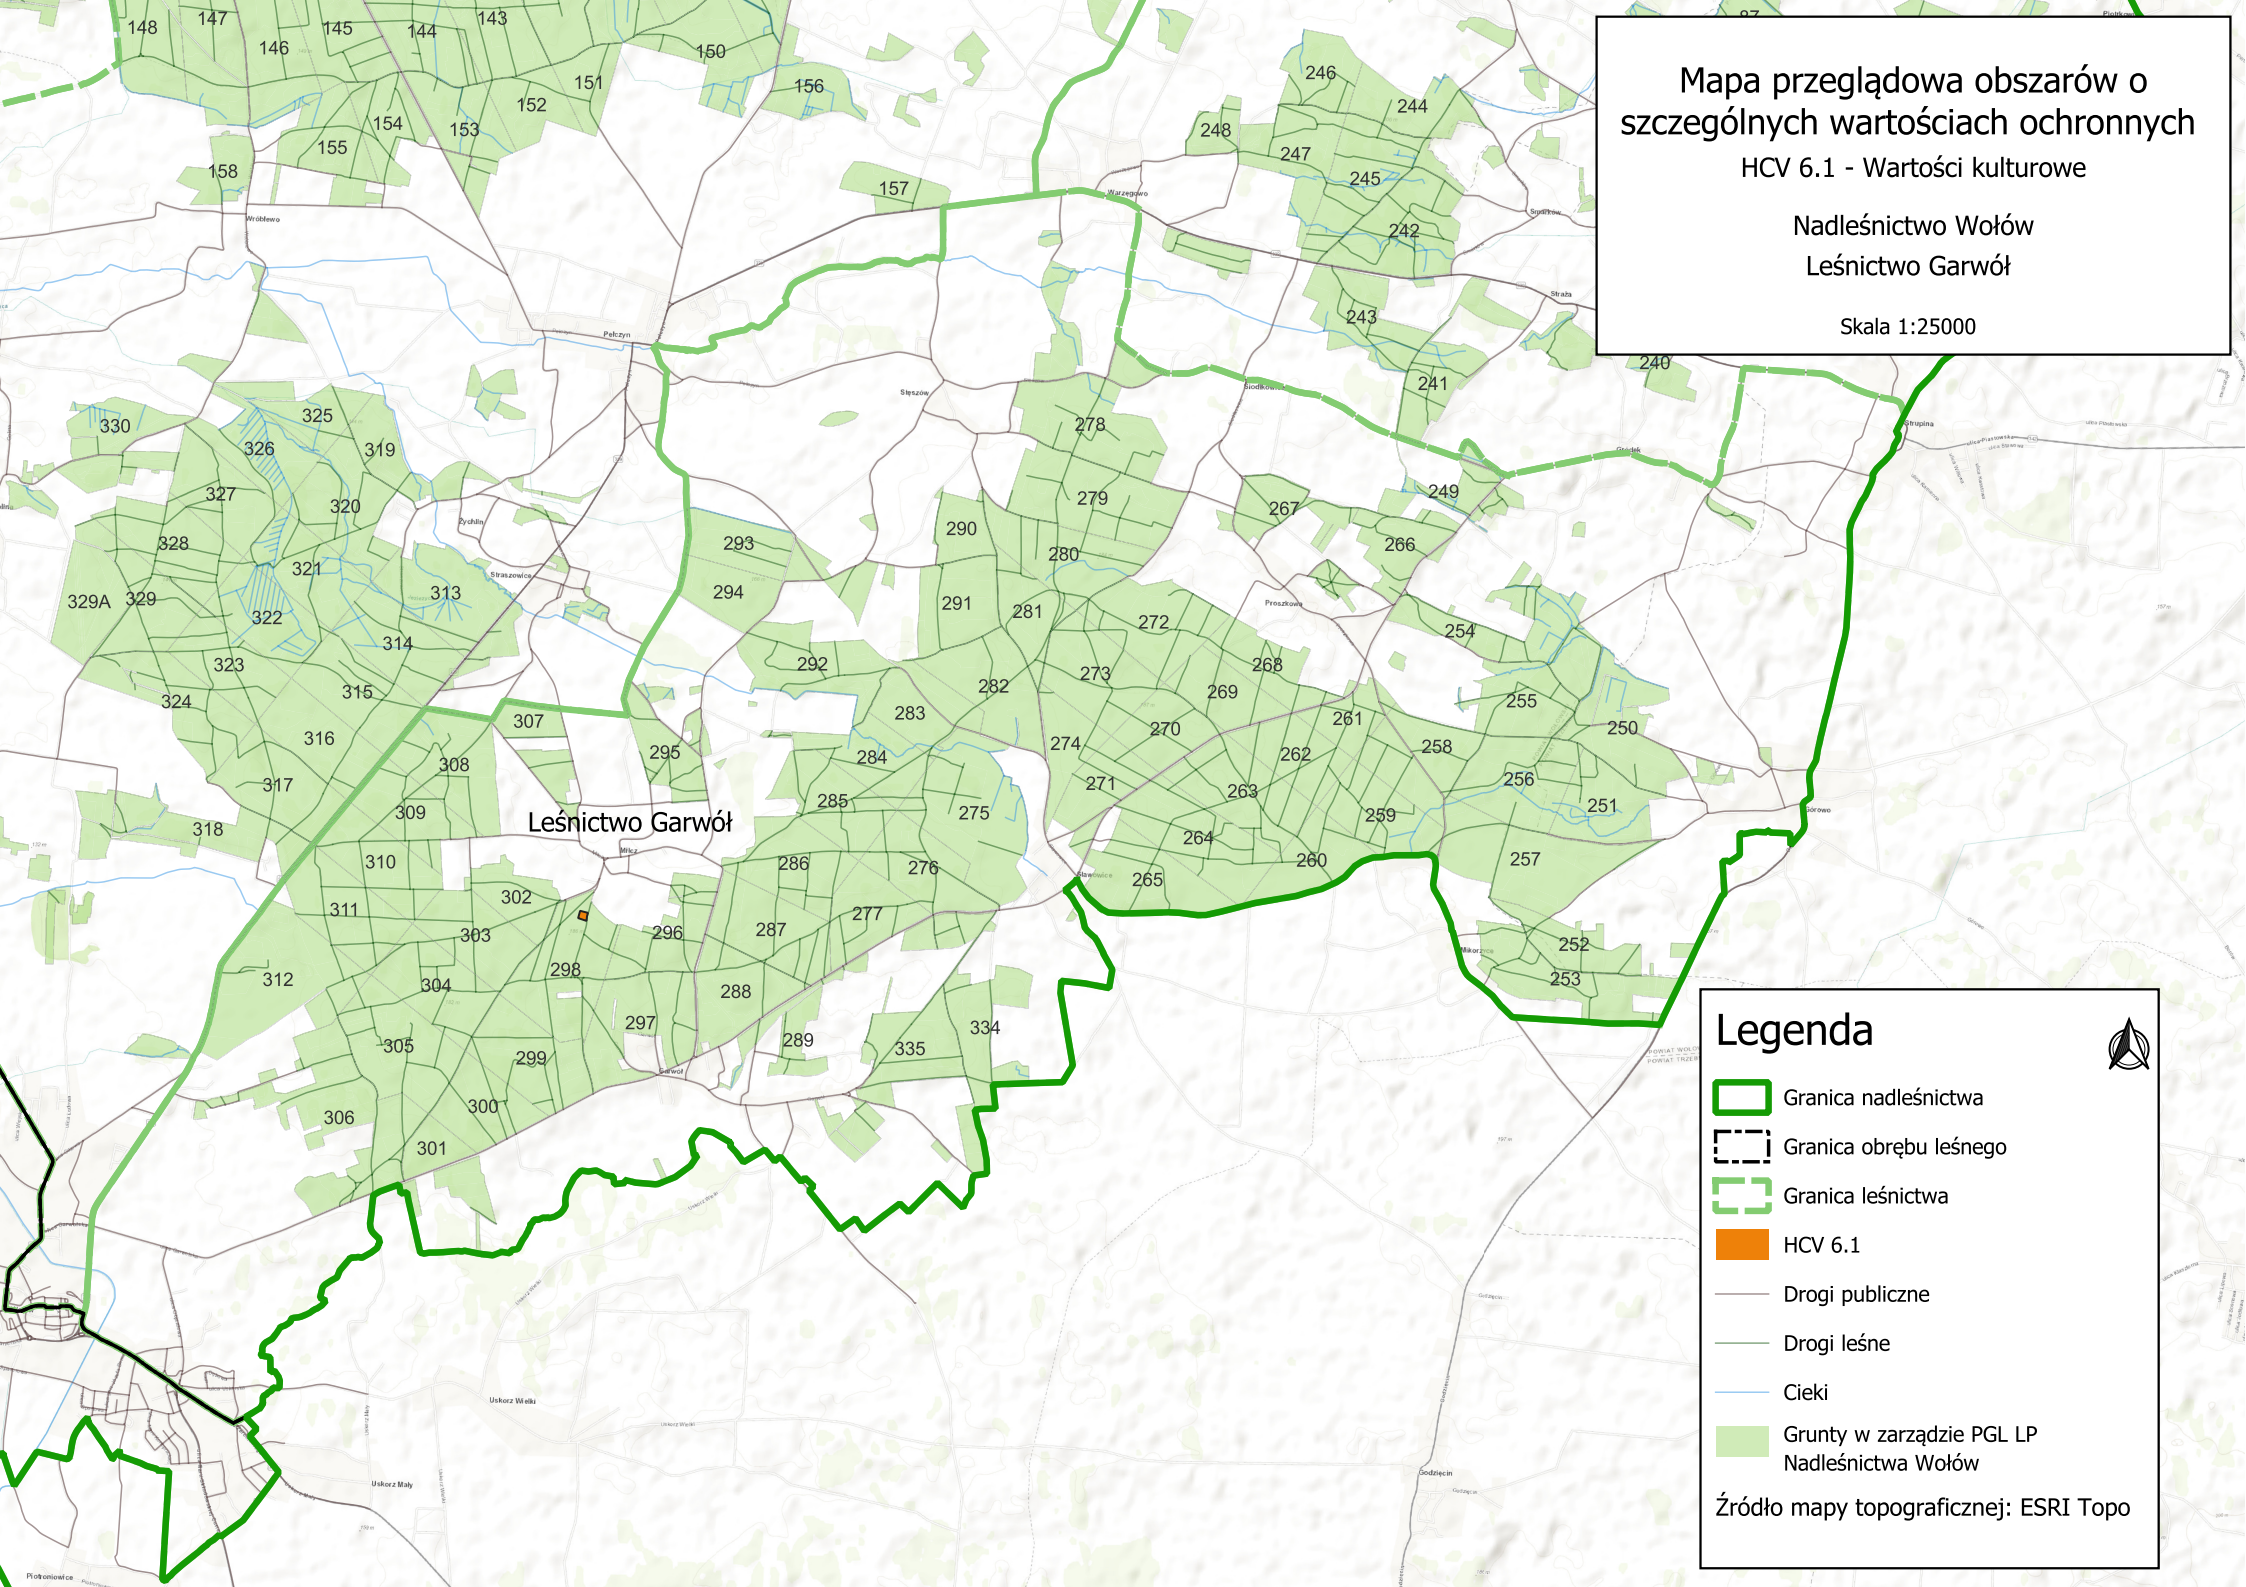

Mapa przeglądowa obszarów o szczególnych wartościach ochronnych

HCV 6.1 - Wartości kulturowe

Nadleśnictwo Wołów

Leśnictwo Garwół

Skala 1:25000

Leśnictwo Garwół

Legenda

 Granica nadleśnictwa

 Granica obrębu leśnego

 Granica leśnictwa

 HCV 6.1

 Drogi publiczne

 Drogi leśne

 Ciek

 Grunty w zarządzie PGL LP
Nadleśnictwa Wołów

Źródło mapy topograficznej: ESRI Topo